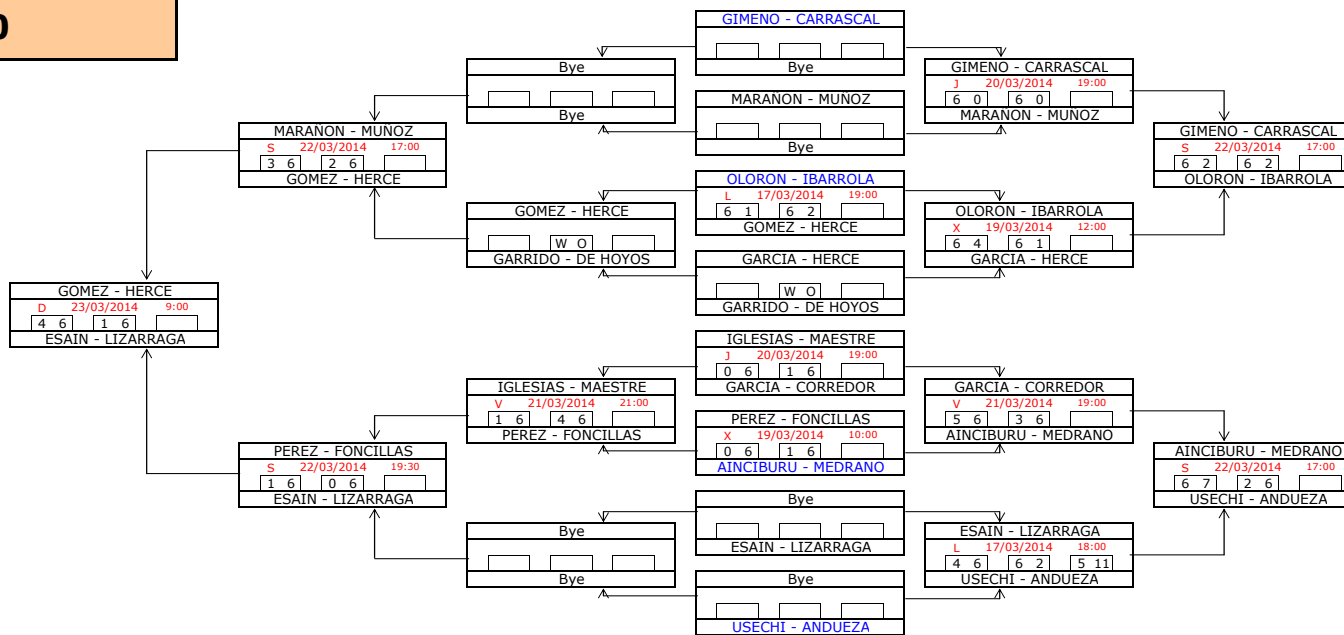

Campeones
ARAGON - CASIMIRO

CABEZAS DE SERIE		
1	DONEZAR - ZANDIO	9065
2	JIMENEZ - L. MAZUELAS	8406
3	LAUROBA - ZARRALUQUI	8172
4	ARAGON - CASIMIRO	7361

+45

CABEZAS DE SERIE		
1	ZANDIO - AZCOITI	9103
2	AZAGRA - ESPARZA	7580
3	URZAINQUI - ECHEVERRIA	7172
4	LOPEZ - BELLOSO	6989
5	HUICI - SALINAS	6894
6	ROMAN - RUBIO	6524
7	L. MAZUELAS - MATARREDONA	6212
8	TORRES - SAN JOSE	5667

+35

Campeonas
OSÉS - IRIGOYEN

Campeonas
OTANO - ACERO

CABEZAS DE SERIE		
1	OTANO - ACERO	11028
2	ZUBELDIA - USECHI	9662

+40

Campeonas
ESAIN - LIZARRAGA

Campeonas
GIMENO - CARRASCAL

CABEZAS DE SERIE		
1	USECHI - ANDUEZA	9651
2	GIMENO - CARRASCAL	9224
3	OLORON - IBARROLA	8943
4	AINCIBURU - MEDRANO	8708