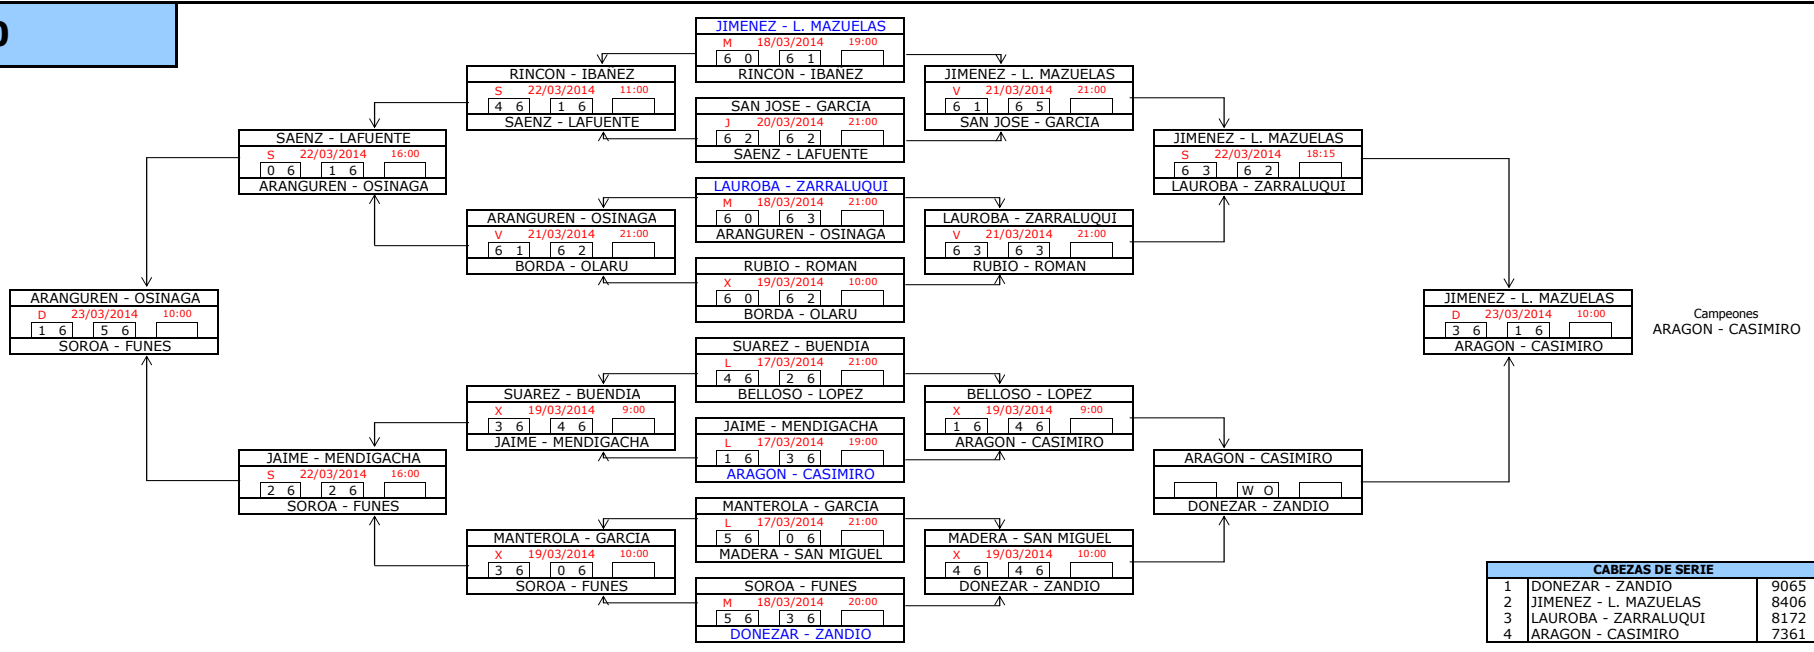

+35

Campeones
ORDOVIN - FDEZ DE PIEROL

Campeones
CAPITANI - JIMENEZ

CABEZAS DE SERIE		
1	CAPITANI - JIMENEZ	10746
2	PEREYRA - PEREZ DE MUNIATI	9919
3	SAINZ - BARBERO	9099
4	GOROSTIDI - ARRANZ	8120

+40

Campeones
SOROA - FUNES

Campeones
ARAGON - CASIMIRO

CABEZAS DE SERIE		
1	DONEZAR - ZANDIO	9065
2	JIMENEZ - L. MAZUELAS	8406
3	LAUROBA - ZARRALUQUI	8172
4	ARAGON - CASIMIRO	7361

+45

CABEZAS DE SERIE		
1	ZANDIO - AZCOITI	9103
2	AZAGRA - ESPARZA	7580
3	URZAINQUI - ECHEVERRIA	7172
4	LOPEZ - BELLOSO	6989
5	HUICI - SALINAS	6894
6	ROMAN - RUBIO	6524
7	L. MAZUELAS - MATARREDONA	6212
8	TORRES - SAN JOSE	5667

+35

Campeonas
OSÉS - IRIGOYEN

Campeonas
OTANO - ACERO

CABEZAS DE SERIE		
1	OTANO - ACERO	11028
2	ZUBELDIA - USECHI	9662

+40

Campeonas
ESAIN - LIZARRAGA

Campeonas
GIMENO - CARRASCAL

CABEZAS DE SERIE		
1	USECHI - ANDUEZA	9651
2	GIMENO - CARRASCAL	9224
3	OLORON - IBARROLA	8943
4	AINCIBURU - MEDRANO	8708