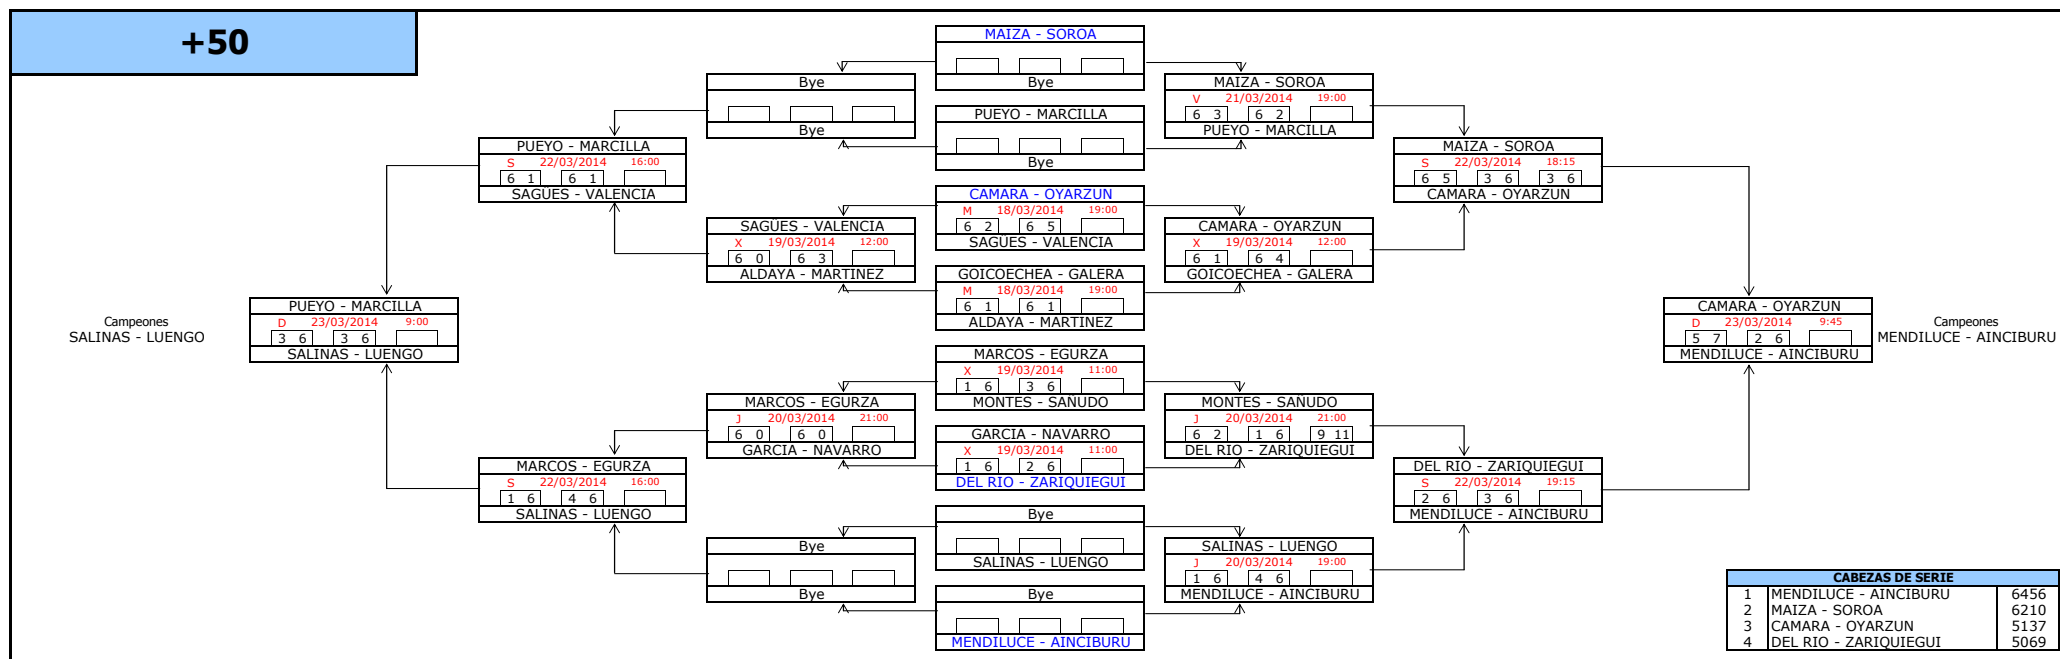

Campeones
ARAGON - CASIMIRO

CABEZAS DE SERIE		
1	DONEZAR - ZANDIO	9065
2	JIMENEZ - L. MAZUELAS	8406
3	LAUROBA - ZARRALUQUI	8172
4	ARAGON - CASIMIRO	7361

+45

CABEZAS DE SERIE		
1	ZANDIO - AZCOITI	9103
2	AZAGRA - ESPARZA	7580
3	URZAINQUI - ECHEVERRIA	7172
4	LOPEZ - BELLOSO	6989
5	HUICI - SALINAS	6894
6	ROMAN - RUBIO	6524
7	L. MAZUELAS - MATARREDONA	6212
8	TORRES - SAN JOSE	5667

+35

Campeonas
OSÉS - IRIGOYEN

Campeonas
OTANO - ACERO

CABEZAS DE SERIE		
1	OTANO - ACERO	11028
2	ZUBELDIA - USECHI	9662

+40

Campeonas
ESAIN - LIZARRAGA

Campeonas
GIMENO - CARRASCAL

CABEZAS DE SERIE		
1	USECHI - ANDUEZA	9651
2	GIMENO - CARRASCAL	9224
3	OLORON - IBARROLA	8943
4	AINCIBURU - MEDRANO	8708