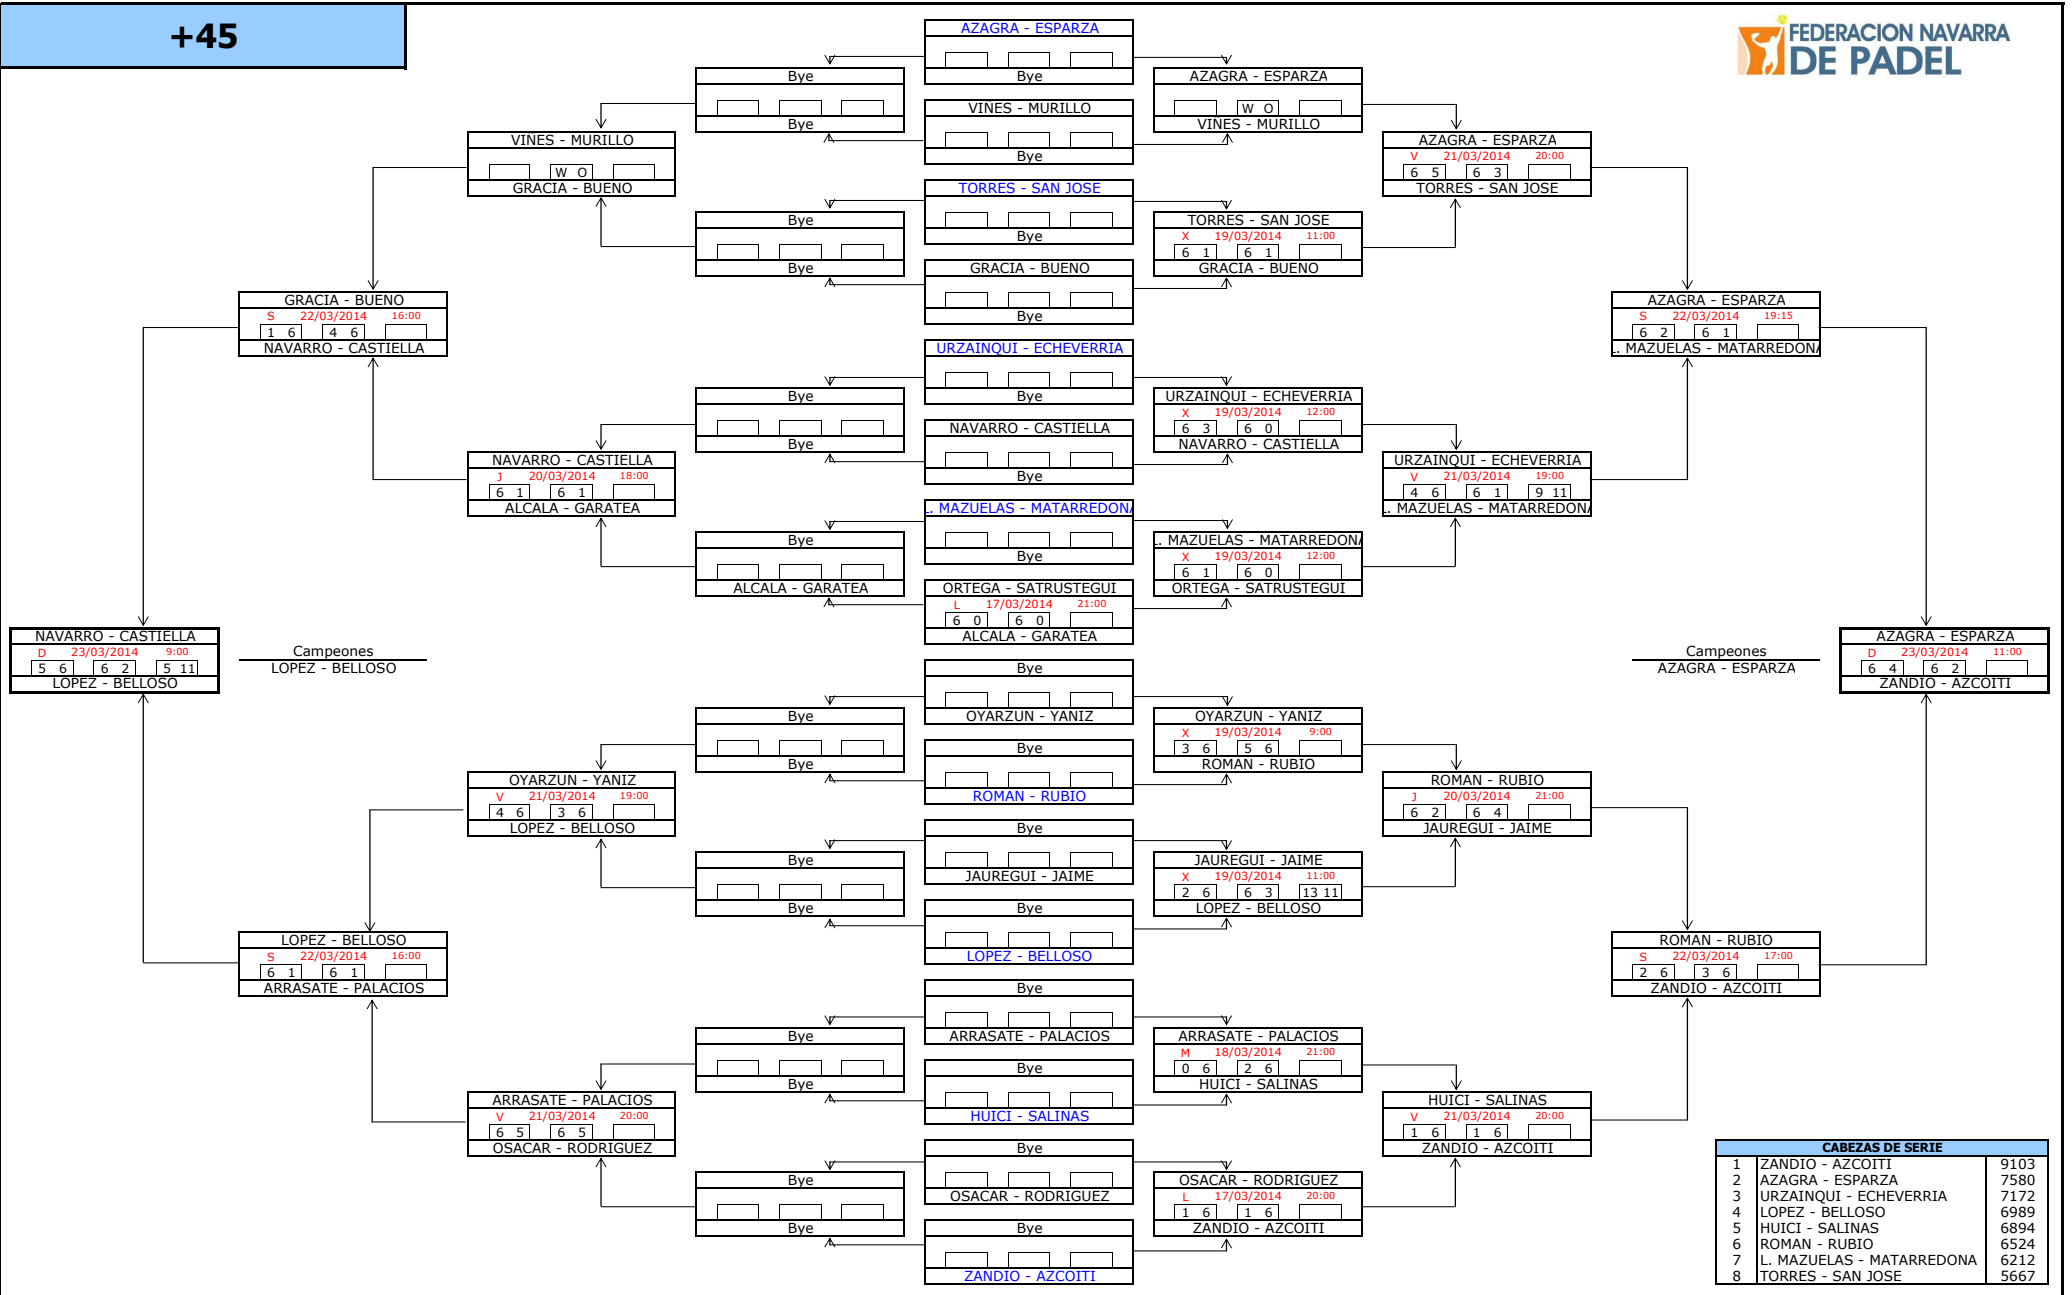

+35

Campeones
ORDOVIN - FDEZ DE PIEROL

Campeones
CAPITANI - JIMENEZ

CABEZAS DE SERIE		
1	CAPITANI - JIMENEZ	10746
2	PEREYRA - PEREZ DE MUNIATI	9919
3	SAINZ - BARBERO	9099
4	GOROSTIDI - ARRANZ	8120

+40

Campeones
SOROA - FUNES

Campeones
ARAGON - CASIMIRO

CABEZAS DE SERIE		
1	DONEZAR - ZANDIO	9065
2	JIMENEZ - L. MAZUELAS	8406
3	LAUROBA - ZARRALUQUI	8172
4	ARAGON - CASIMIRO	7361

+45

CABEZAS DE SERIE		
1	ZANDIO - AZCOITI	9103
2	AZAGRA - ESPARZA	7580
3	URZAINQUI - ECHEVERRIA	7172
4	LOPEZ - BELLOSO	6989
5	HUICI - SALINAS	6894
6	ROMAN - RUBIO	6524
7	L. MAZUELAS - MATARREDONA	6212
8	TORRES - SAN JOSE	5667

+35

Campeonas
OSÉS - IRIGOYEN

Campeonas
OTANO - ACERO

CABEZAS DE SERIE		
1	OTANO - ACERO	11028
2	ZUBELDIA - USECHI	9662

+40

Campeonas
ESAIN - LIZARRAGA

Campeonas
GIMENO - CARRASCAL

CABEZAS DE SERIE		
1	USECHI - ANDUEZA	9651
2	GIMENO - CARRASCAL	9224
3	OLORON - IBARROLA	8943
4	AINCIBURU - MEDRANO	8708