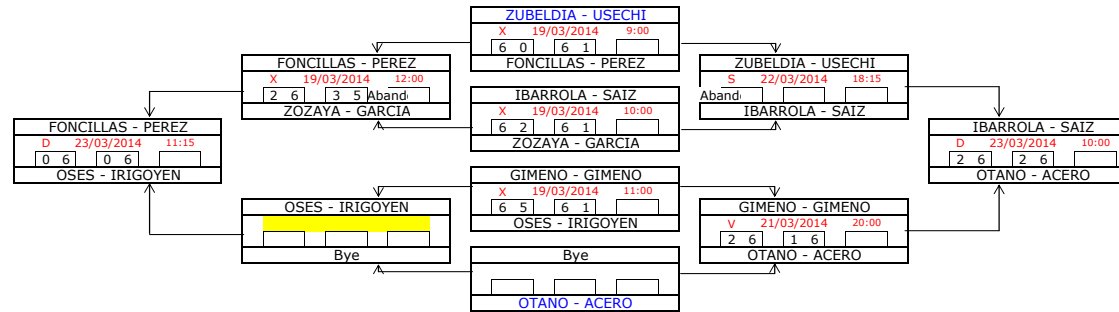

Campeones
ARAGON - CASIMIRO

CABEZAS DE SERIE		
1	DONEZAR - ZANDIO	9065
2	JIMENEZ - L. MAZUELAS	8406
3	LAUROBA - ZARRALUQUI	8172
4	ARAGON - CASIMIRO	7361

+45

CABEZAS DE SERIE		
1	ZANDIO - AZCOITI	9103
2	AZAGRA - ESPARZA	7580
3	URZAINQUI - ECHEVERRIA	7172
4	LOPEZ - BELLOSO	6989
5	HUICI - SALINAS	6894
6	ROMAN - RUBIO	6524
7	L. MAZUELAS - MATARREDONA	6212
8	TORRES - SAN JOSE	5667

+35

Campeonas
OSÉS - IRIGOYEN

Campeonas
OTANO - ACERO

CABEZAS DE SERIE		
1	OTANO - ACERO	11028
2	ZUBELDIA - USECHI	9662

+40

Campeonas
ESAIN - LIZARRAGA

Campeonas
GIMENO - CARRASCAL

CABEZAS DE SERIE		
1	USECHI - ANDUEZA	9651
2	GIMENO - CARRASCAL	9224
3	OLORON - IBARROLA	8943
4	AINCIBURU - MEDRANO	8708