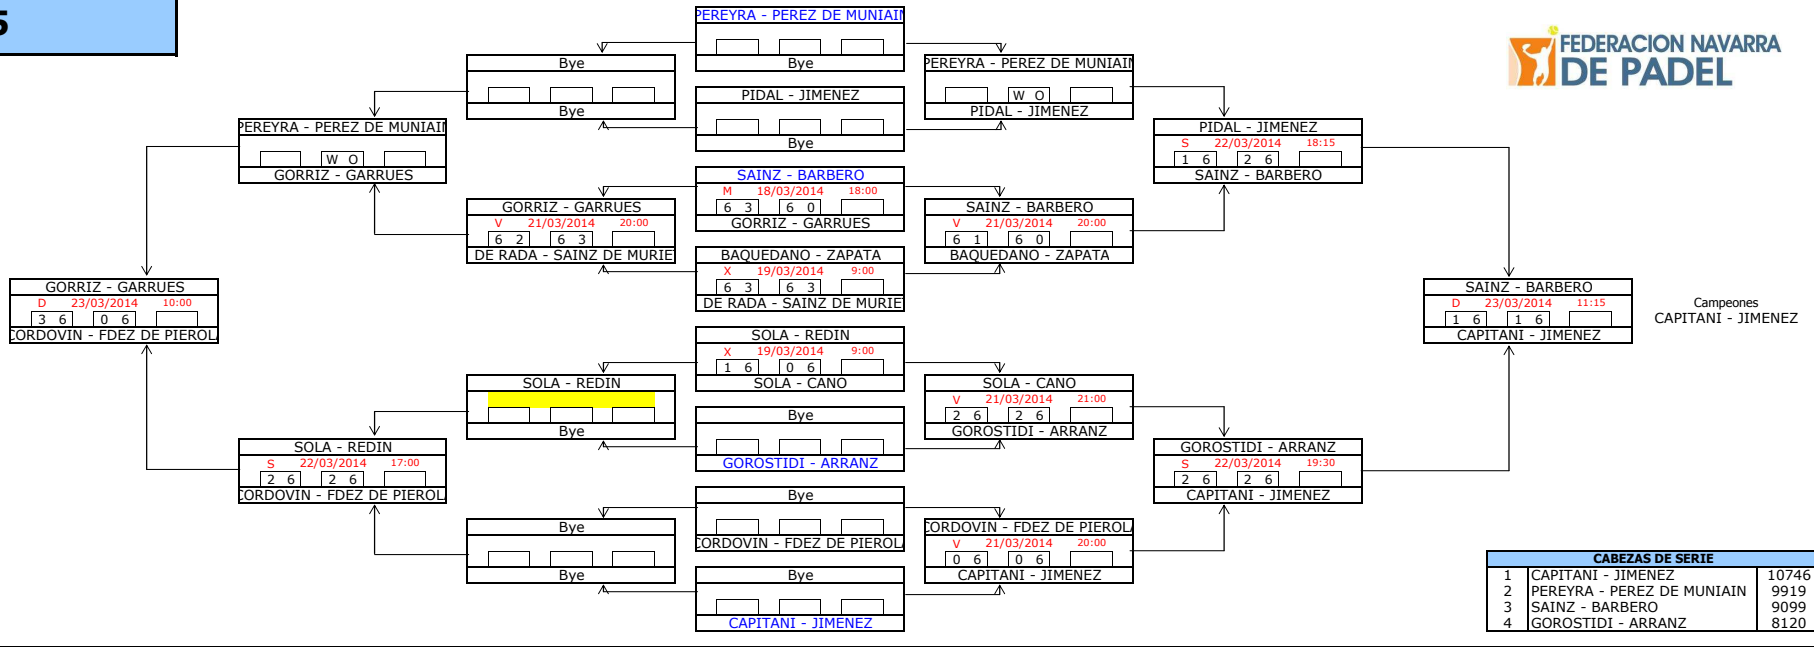

+35

Campeones
ORDOVIN - FDEZ DE PIEROL

Campeones
CAPITANI - JIMENEZ

CABEZAS DE SERIE		
1	CAPITANI - JIMENEZ	10746
2	PEREYRA - PEREZ DE MUNIATI	9919
3	SAINZ - BARBERO	9099
4	GOROSTIDI - ARRANZ	8120

+40

Campeones
SOROA - FUNES

Campeones
ARAGON - CASIMIRO

CABEZAS DE SERIE		
1	DONEZAR - ZANDIO	9065
2	JIMENEZ - L. MAZUELAS	8406
3	LAUROBA - ZARRALUQUI	8172
4	ARAGON - CASIMIRO	7361

+45

CABEZAS DE SERIE		
1	ZANDIO - AZCOITI	9103
2	AZAGRA - ESPARZA	7580
3	URZAINQUI - ECHEVERRIA	7172
4	LOPEZ - BELLOSO	6989
5	HUICI - SALINAS	6894
6	ROMAN - RUBIO	6524
7	L. MAZUELAS - MATARREDONA	6212
8	TORRES - SAN JOSE	5667

+35

Campeonas
OSÉS - IRIGOYEN

Campeonas
OTANO - ACERO

CABEZAS DE SERIE		
1	OTANO - ACERO	11028
2	ZUBELDIA - USECHI	9662

+40

Campeonas
ESAIN - LIZARRAGA

Campeonas
GIMENO - CARRASCAL

CABEZAS DE SERIE		
1	USECHI - ANDUEZA	9651
2	GIMENO - CARRASCAL	9224
3	OLORON - IBARROLA	8943
4	AINCIBURU - MEDRANO	8708